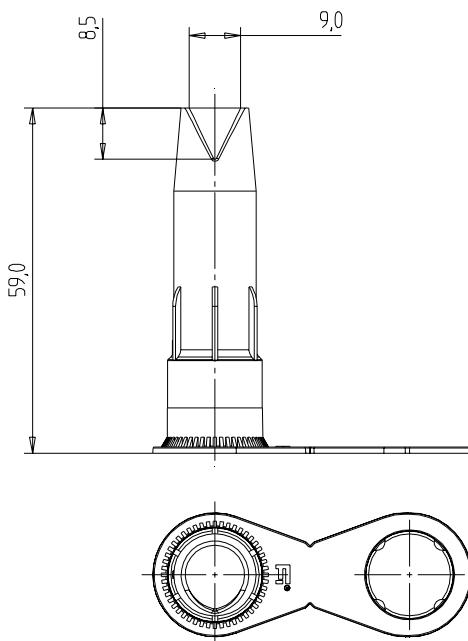

DÜSEN

TYP V-NAHT-DÜSE MIT CLIP

KOMBINIERBAR MIT

280 ml, 290 ml, 300 ml
und 310 ml Fischbach Kartuschen

VORTEILHAFTE FUNKTIONEN

- > für viele Anwendungsgebiete geeignet
- > Ausbildung eines V-förmigen Applikationsstranges
- > gute maschinelle Verarbeitung, besonders auf vollautomatischen Abfülllinien möglich
- > mit Düsenclick zur automatischen Adaption an der Kartusche unterhalb des Kartuschengewindes

TECHNISCHE DATEN

Material: HDPE
Gewicht: 2,6 g
VPE: 2500 Stk./Karton

Maße ohne Toleranzangabe
nach DIN 16 901-150. Technische Änderungen
vorbehalten. Unsere Produktempfehlungen
stellen nur Erfahrungswerte dar und können
eigene Tests des Kunden nicht ersetzen.