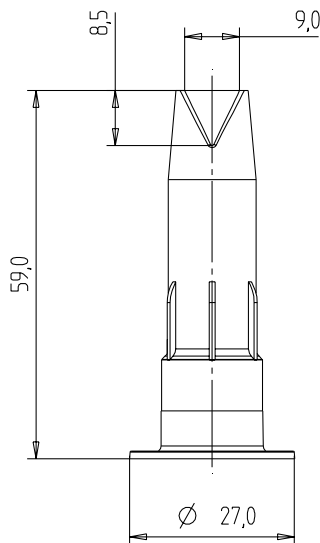

DÜSEN

TYP V-NAHT-DÜSE

KOMBINIERBAR MIT

150 ml, 280 ml, 290 ml, 300 ml und 310 ml Fischbach Kartuschen und der E 900 S Sonderkartusche

VORTEILHAFTE FUNKTIONEN

- > für viele Anwendungsaufgaben geeignet
- > Ausbildung eines V-förmigen Applikationsstranges
- > Düse mit extra breitem Rand

TECHNISCHE DATEN

Material: HDPE
Gewicht: 2,5 g
VPE: 2500 Stk./Karton

Maße ohne Toleranzangabe
nach DIN 16 901-150. Technische Änderungen
vorbehalten. Unsere Produktempfehlungen
stellen nur Erfahrungswerte dar und können
eigene Tests des Kunden nicht ersetzen.