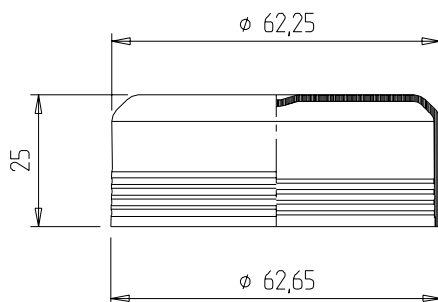

TECHNISCHE DATEN

Material: HDPE
Gewicht: 8,0 g
VPE: 1000 Stk./Karton

Maße ohne Toleranzangabe nach DIN 16 901-150. Technische Änderungen vorbehalten. Unsere Produktempfehlungen stellen nur Erfahrungswerte dar und können eigene Tests des Kunden nicht ersetzen.