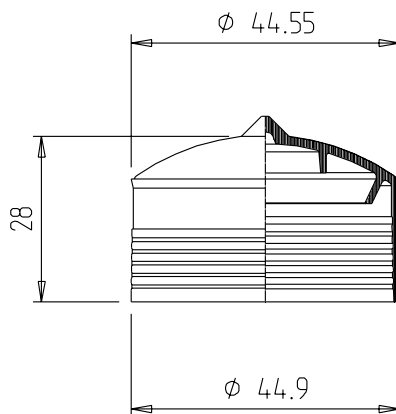

KOLBEN

TYP K 28 LO

Maße ohne Toleranzangabe nach DIN 16 901-150. Technische Änderungen vorbehalten. Unsere Produktempfehlungen stellen nur Erfahrungswerte dar und können eigene Tests des Kunden nicht ersetzen.

KOMBINIERBAR MIT

280 ml Fischbach Kartuschen

VORTEILHAFTE FUNKTIONEN

- > für die meisten Dichtungsmassen geeignet
- > gute maschinelle Verarbeitung besonders auf vollautomatischen Abfülllinien
- > der konvex gewölbte Kolbenboden ermöglicht das Kolbensetzen ohne Lufteinschlüsse
- > der schräg nach innen stehende Kolbenspreizring bewirkt beim Auspressen eine Vergrößerung des Kolbendurchmessers und gewährleistet so auch bei zähen Massen das einwandfreie Entleeren der Kartusche
- > zum Ausbringen lassen sich mechanische und pneumatische Auspressgeräte einsetzen
- > Kolben mit größerer Führungshöhe für eine verbesserte Kippstabilität in der Kartusche