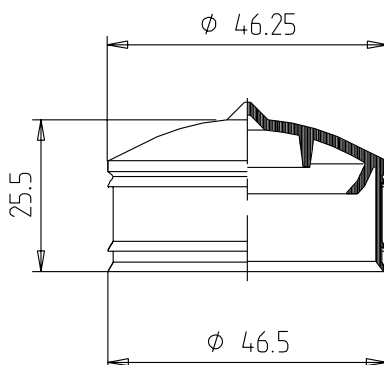

KOLBEN

TYP K 11 ST

Maße ohne Toleranzangabe nach DIN 16 901-150. Technische Änderungen vorbehalten. Unsere Produktempfehlungen stellen nur Erfahrungswerte dar und können eigene Tests des Kunden nicht ersetzen.

KOMBINIERBAR MIT

310 ml Fischbach Kartuschen

VORTEILHAFTE FUNKTIONEN

- > für die meisten Dichtungsmassen geeignet
- > gute maschinelle Verarbeitung besonders auf vollautomatischen Abfülllinien
- > der konvex gewölbte Kolbenboden ermöglicht das Kolbensetzen ohne Lufteinschlüsse
- > der schräg nach innen stehende Kolbenspreizring bewirkt beim Auspressen eine Vergrößerung des Kolbendurchmessers und verbessert so auch bei hohen Auspresskräften und bei zähen Massen das einwandfreie Entleeren der Kartusche
- > zum Ausbringen lassen sich mechanische und pneumatische Auspressgeräte einsetzen
- > die flexiblen Dichtlippen bewirken auch eine Abdichtung gegenüber druckluftbetriebenen Auspressgeräten