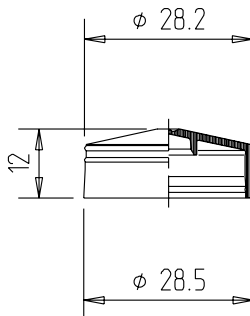

TECHNISCHE DATEN

Material: HDPE

Gewicht: 1,5 g

VPE: 5000 Stk./Karton

Maße ohne Toleranzangabe nach DIN 16 901-150. Technische Änderungen vorbehalten. Unsere Produktempfehlungen stellen nur Erfahrungswerte dar und können eigene Tests des Kunden nicht ersetzen.