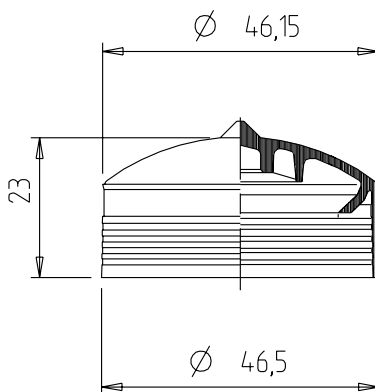

KOLBEN

TYP K 02 LO

KOMBINIERBAR MIT

310 ml Fischbach Kartuschen

VORTEILHAFTE FUNKTIONEN

- > für die meisten Dichtungsmassen geeignet
- > gute maschinelle Verarbeitung besonders auf vollautomatischen Abfülllinien
- > der konvex gewölbte Kolbenboden ermöglicht das Kolbensetzen ohne Lufteinschlüsse
- > der schräg nach innen stehende Kolbenspreizring bewirkt beim Auspressen eine Vergrößerung des Kolbendurchmessers und verbessert so auch bei zähen Massen das Entleeren der Kartusche
- > zum Ausbringen lassen sich mechanische und pneumatische Auspressgeräte einsetzen

TECHNISCHE DATEN

Material: HDPE
 Gewicht: 5,7 g
 VPE: 1500 Stk./Karton

Maße ohne Toleranzangabe nach DIN 16 901-150. Technische Änderungen vorbehalten. Unsere Produktempfehlungen stellen nur Erfahrungswerte dar und können eigene Tests des Kunden nicht ersetzen.