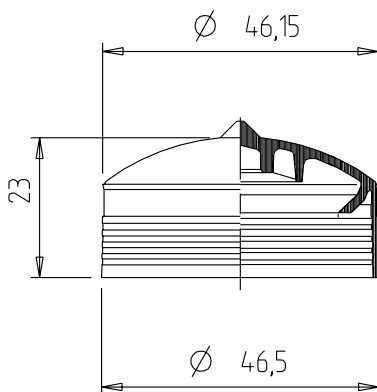

KOLBEN

TYP K 02

KOMBINIERBAR MIT

310 ml Fischbach Kartuschen

VORTEILHAFTE FUNKTIONEN

- > für die meisten Dichtungsmassen geeignet
- > gute maschinelle Verarbeitung besonders auf vollautomatischen Abfülllinien
- > der konvex gewölbte Kolbenboden ermöglicht das Kolbensetzen ohne Lufteinschlüsse
- > der schräg nach innen stehende Kolbenspreizring bewirkt beim Auspressen eine Vergrößerung des Kolbendurchmessers und verbessert so auch bei zähen Massen das Entleeren der Kartusche
- > zum Ausbringen lassen sich mechanische und pneumatische Auspressgeräte einsetzen

TECHNISCHE DATEN

Material: HDPE
 Gewicht: 5,8 g
 VPE: 1500 Stk./Karton

Maße ohne Toleranzangabe nach DIN 16 901-150. Technische Änderungen vorbehalten. Unsere Produktempfehlungen stellen nur Erfahrungswerte dar und können eigene Tests des Kunden nicht ersetzen.