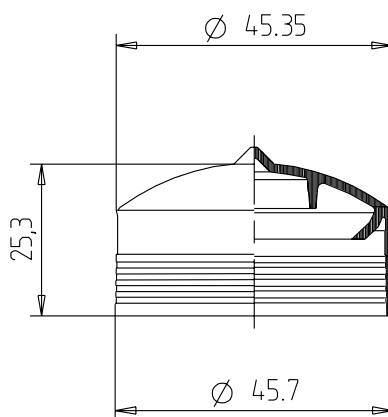

KOLBEN

TYP K 01 S

KOMBINIERBAR MIT

300 ml Fischbach Kartuschen

VORTEILHAFTE FUNKTIONEN

- > für die meisten Dichtungsmassen geeignet
- > gute maschinelle Verarbeitung besonders auf vollautomatischen Abfülllinien
- > der konvex gewölbte Kolbenboden ermöglicht das Kolbensetzen ohne Lufteinschlüsse
- > der schräg nach innen stehende Kolbenspreizring bewirkt beim Auspressen eine Vergrößerung des Kolbendurchmessers und verbessert so auch bei zähen Massen das Entleeren der Kartusche
- > zum Ausbringen lassen sich mechanische und pneumatische Auspressgeräte einsetzen

TECHNISCHE DATEN

Material: HDPE

Gewicht: 5,7 g

VPE: 2000 Stk./Karton

Maße ohne Toleranzangabe nach DIN 16 901-150. Technische Änderungen vorbehalten. Unsere Produktempfehlungen stellen nur Erfahrungswerte dar und können eigene Tests des Kunden nicht ersetzen.