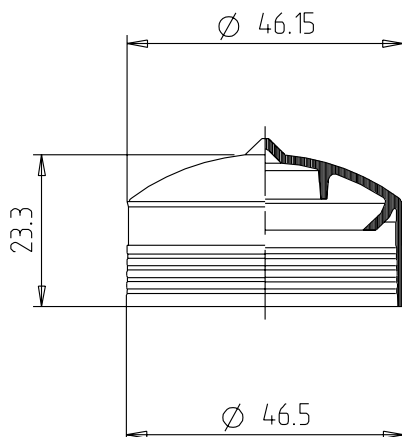

KOLBEN

TYP K 01 LO

KOMBINIERBAR MIT

310 ml Fischbach Kartuschen

VORTEILHAFTE FUNKTIONEN

- > für die meisten Dichtungsmassen geeignet
- > gute maschinelle Verarbeitung besonders auf vollautomatischen Abfülllinien
- > der konvex gewölbte Kolbenboden ermöglicht das Kolbensetzen ohne Lufteinschlüsse
- > der schräg nach innen stehende Kolbenspreizring bewirkt beim Auspressen eine Vergrößerung des Kolbendurchmessers und verbessert so auch bei zähen Massen das Entleeren der Kartusche
- > zum Ausbringen lassen sich mechanische und pneumatische Auspressgeräte einsetzen

TECHNISCHE DATEN

Material: HDPE
 Gewicht: 5,7 g
 VPE: 2100 Stk./Karton

Maße ohne Toleranzangabe nach DIN 16 901-150. Technische Änderungen vorbehalten. Unsere Produktempfehlungen stellen nur Erfahrungswerte dar und können eigene Tests des Kunden nicht ersetzen.