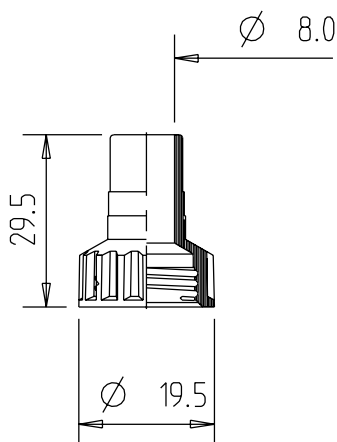

TECHNISCHE DATEN

Material: HDPE
 Gewicht: 1,6 g
 VPE: 6000 Stk./Karton

Maße ohne Toleranzangabe nach DIN 16 901-150. Technische Änderungen vorbehalten. Unsere Produktempfehlungen stellen nur Erfahrungswerte dar und können eigene Tests des Kunden nicht ersetzen.