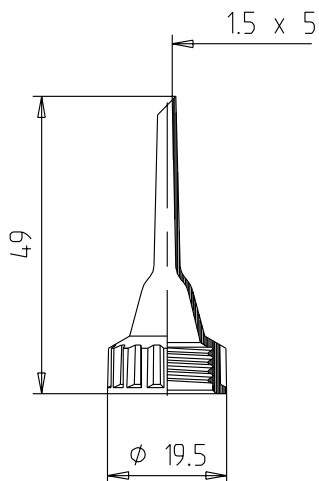

DÜSEN

TYP FLACHDÜSE, AUSLASS SCHRÄG

KOMBINIERBAR MIT

G 80 Fischbach Kartuschen und vielen am Markt befindlichen Aluminiumkartuschen

VORTEILHAFTE FUNKTIONEN

- > für viele Anwendungsgebiete geeignet
- > innerhalb des Schiebers SG 80 PP an der Kartusche G 80 als Set deponierbar
- > transluzente Ausführung

TECHNISCHE DATEN

Material: PP
 Gewicht: 1,3 g
 VPE: 5000 Stk./Karton

Maße ohne Toleranzangabe nach DIN 16 901-150. Technische Änderungen vorbehalten. Unsere Produktempfehlungen stellen nur Erfahrungswerte dar und können eigene Tests des Kunden nicht ersetzen.