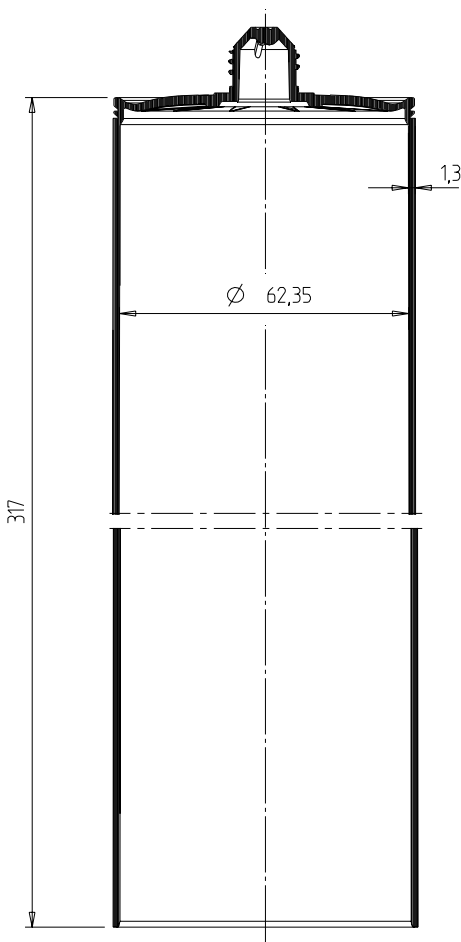

KARTUSCHEN

TYP E 900 S

VORTEILHAFTE FUNKTIONEN

- > Kartusche für plastische und dauerelastische Dichtungsmassen
- > die Kartusche ist mit einem Anschlussgewinde für Fischbach Standard-Düsen versehen
- > bei Verwendung passender Fischbach Kolben ist ein hervorragendes Ausbringverhalten und eine optimale Restentleerbarkeit gewährleistet
- > die Kartusche ist für die automatische Befüllung, Konfektionierung mit den zugehörigen Düsen- und Kolbensystemen und der automatischen Endverpackung geeignet
- > das verwendete Rohmaterial ist zur Barriere gegenüber Wasserdampf für viele Silikone, Dicht- und Klebstoffe geeignet

TECHNISCHE DATEN

Material: HDPE
 Inhalt: 900 ml
 Gewicht: 94,5 g
 VPE: 81 Stk./Karton

Maße ohne Toleranzangabe nach DIN 16 901-150.

Technische Änderungen vorbehalten. Unsere Produktempfehlungen stellen nur Erfahrungswerte dar und können eigene Tests des Kunden nicht ersetzen.