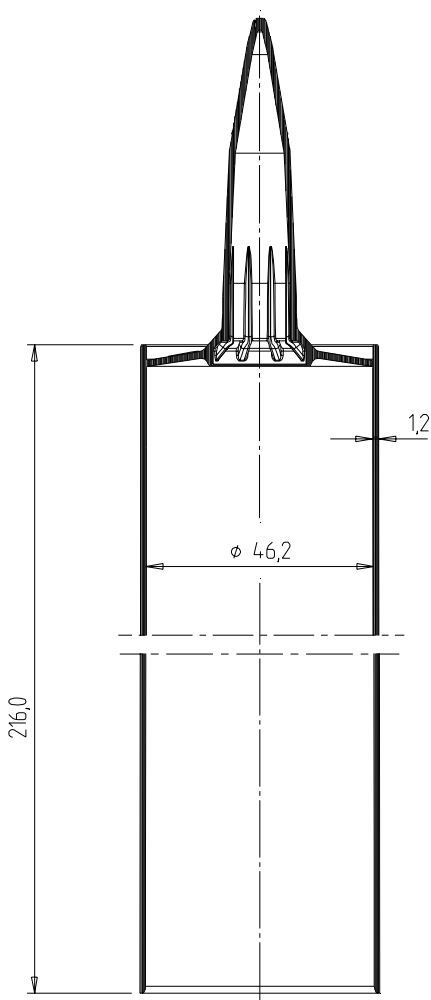

KARTUSCHEN

TYP ED 310 L

VORTEILHAFTE FUNKTIONEN

- > einstückige Kartusche mit integrierter Applikationsdüse für plastische und dauerelastische Dichtungsmassen
- > wahlweise mit oder ohne Folienversiegelung an der Kartuschenschulter
- > die Kartusche ist mit einer reduzierter Wanddicke ausgerüstet und damit geeignet für lagerunempfindliche Produkte, wie Acrylmassen und entsprechend eingestellte Silikondichtungsmassen
- > bei Verwendung passender Fischbach Kolben ist ein hervorragendes Ausbringverhalten und eine optimale Restentleerbarkeit gewährleistet
- > die Kartusche ist für die automatische Befüllung, Konfektionierung mit den zugehörigen Düsen- und Kolbensystemen und der automatischen Endverpackung geeignet

TECHNISCHE DATEN

Material: HDPE
 Inhalt: 310 ml
 Gewicht: 39,0 g
 VPE: 140 Stk./Karton oder 64 Stk./Bündel

Maße ohne Toleranzangabe nach DIN 16 901-150.

Technische Änderungen vorbehalten. Unsere Produktempfehlungen stellen nur Erfahrungswerte dar und können eigene Tests des Kunden nicht ersetzen.