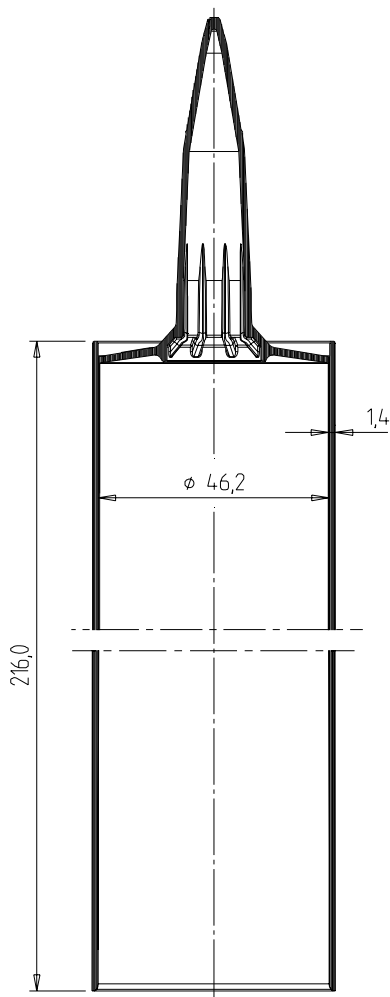

KARTUSCHEN

TYP ED 310

VORTEILHAFTE FUNKTIONEN

- > einstückige Kartusche mit integrierter Applikationsdüse für plastische und dauerelastische Dichtungsmassen
- > wahlweise mit oder ohne Foliensiegelung an der Kartuschenschulter
- > bei Verwendung passender Fischbach Kolben ist ein hervorragendes Ausbringverhalten und eine optimale Restentleerbarkeit gewährleistet
- > die Kartusche ist für die automatische Befüllung, Konfektionierung mit den zugehörigen Düsen- und Kolbensystemen und der automatischen Endverpackung geeignet
- > das verwendete Rohmaterial ist zur Barriere gegenüber Wasserdampf für viele Silikone, Dicht- und Klebstoffe geeignet

TECHNISCHE DATEN

Material: HDPE
 Inhalt: 310 ml
 Gewicht: 45,0 g
 VPE: 140 Stk./Karton oder 64 Stk./Bündel

Maße ohne Toleranzangabe nach DIN 16 901-150.

Technische Änderungen vorbehalten. Unsere Produktempfehlungen stellen nur Erfahrungswerte dar und können eigene Tests des Kunden nicht ersetzen.