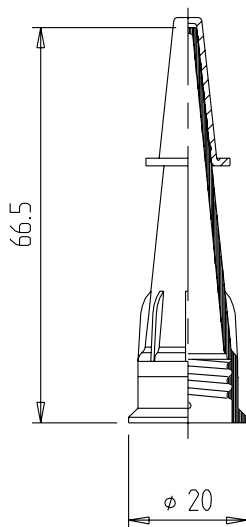

DÜSEN

TYP D 12 MIT VD 12

KOMBINIERBAR MIT

150 ml, 280 ml, 290 ml, 300 ml und 310 ml Fischbach Kartuschen und der E 900 S Sonderkartusche

VORTEILHAFTE FUNKTIONEN

- > für viele Anwendungsaufgaben geeignet
- > aufgeschraubt auf dem Kartuschengewinde lieferbar
- > Düse mit Clip-Verschlusskappe zur Verlängerung der Lagerzeit nach dem Gebrauch

TECHNISCHE DATEN

Material: HDPE
Gewicht: 2,3 g
VPE: 5000 Stk./Karton

Maße ohne Toleranzangabe nach DIN 16 901-150. Technische Änderungen vorbehalten. Unsere Produktempfehlungen stellen nur Erfahrungswerte dar und können eigene Tests des Kunden nicht ersetzen.