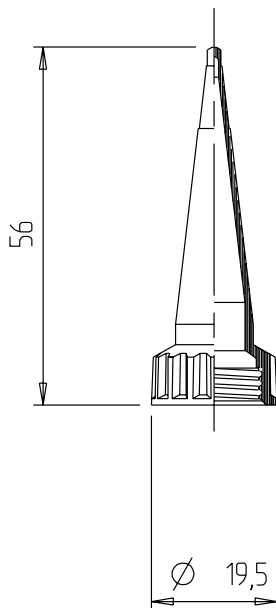

TECHNISCHE DATEN

Material: HDPE
 Gewicht: 1,8 g
 VPE: 5000 Stk./Karton

Maße ohne Toleranzangabe nach DIN 16 901-150. Technische Änderungen vorbehalten. Unsere Produktempfehlungen stellen nur Erfahrungswerte dar und können eigene Tests des Kunden nicht ersetzen.