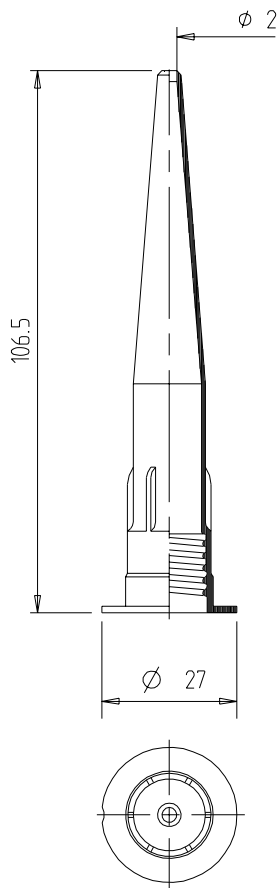

DÜSEN

TYP D 02

KOMBINIERBAR MIT

150 ml, 280 ml, 290 ml, 300 ml und 310 ml Fischbach Kartuschen und der E 900 S Sonderkartusche

VORTEILHAFTE FUNKTIONEN

- > für die meisten Anwendungsaufgaben geeignet
- > Düse mit extra breitem Rand
- > gute maschinelle Verarbeitung in der automatischen Düsenzuführung möglich

TECHNISCHE DATEN

Material: HDPE
Gewicht: 4,0 g
VPE: 1900 Stk./Karton

Maße ohne Toleranzangabe nach DIN 16 901-150. Technische Änderungen vorbehalten. Unsere Produktempfehlungen stellen nur Erfahrungswerte dar und können eigene Tests des Kunden nicht ersetzen.