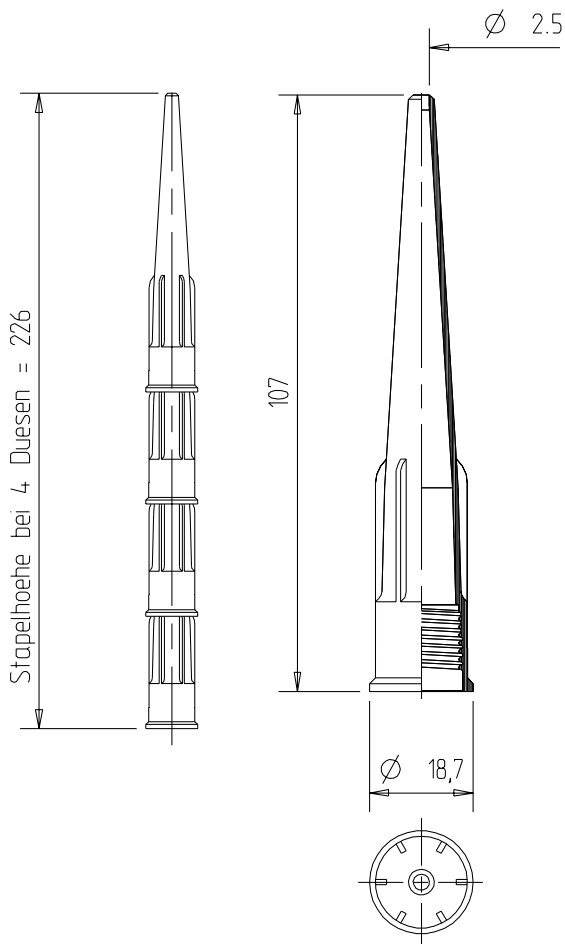

DÜSEN

TYP D 01 A METRIC

KOMBINIERBAR MIT

Aluminiumkartusche mit metrischem Anschlussgewinde M15 x 1,5

VORTEILHAFTE FUNKTIONEN

- > für die meisten Anwendungsaufgaben geeignet
- > gute maschinelle Verarbeitung, besonders auf vollautomatischen Abfülllinien möglich
- > stapelbar als Kartonbeilage durch Düsenautomaten

TECHNISCHE DATEN

Material: HDPE
Gewicht: 3,5 g
VPE: 2500 Stk./Karton

Maße ohne Toleranzangabe nach DIN 16 901-150. Technische Änderungen vorbehalten. Unsere Produktempfehlungen stellen nur Erfahrungswerte dar und können eigene Tests des Kunden nicht ersetzen.