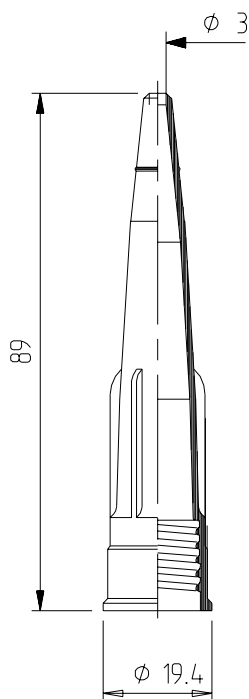

DÜSEN

TYP DA

KOMBINIERBAR MIT

150 ml, 280 ml, 290 ml, 300 ml und 310 ml Fischbach Kartuschen und der E 900 S Sonderkartusche

VORTEILHAFTE FUNKTIONEN

- > für die meisten Anwendungsaufgaben geeignet
- > gute maschinelle Verarbeitung, besonders auf vollautomatischen Abfülllinien möglich
- > stapelbar als Kartonbeilage durch Düsenautomaten

TECHNISCHE DATEN

Material: HDPE
Gewicht: 3,4 g
VPE: 3500 Stk./Karton

Maße ohne Toleranzangabe nach DIN 16 901-150. Technische Änderungen vorbehalten. Unsere Produktempfehlungen stellen nur Erfahrungswerte dar und können eigene Tests des Kunden nicht ersetzen.