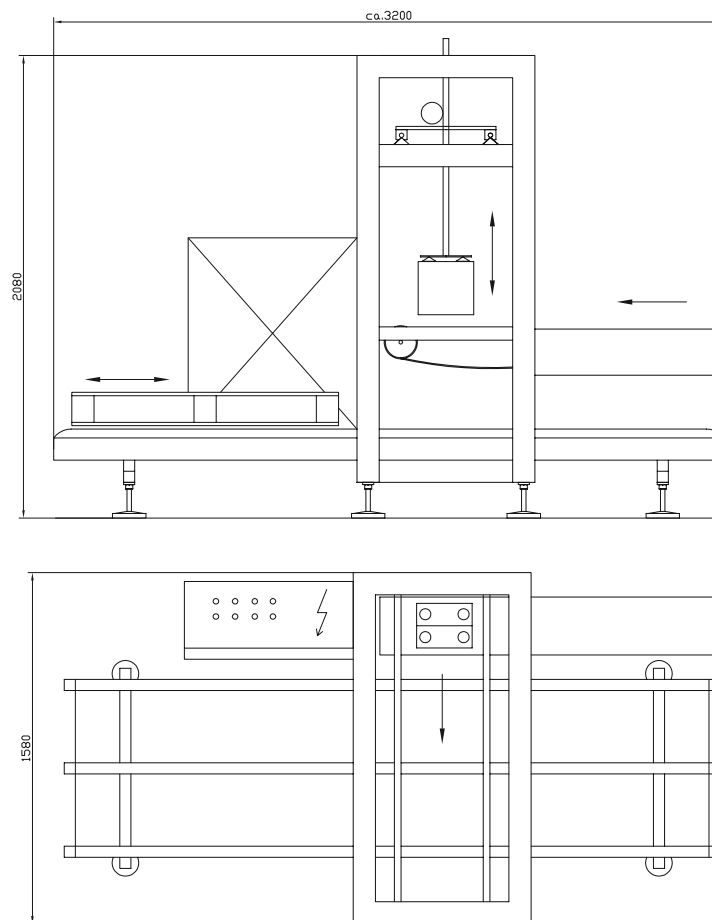

VERPACKUNGSAUTOMATEN

PALETTIERER FÜR KARTUSCHENKARTONS FI-PA

Das komplette Maschinenprogramm von Fischbach zum Abfüllen, Konfektionieren und Verpacken von Kartuschen.

Fischbach KG
51766 Engelskirchen, Germany
Telefon: +49 (0) 2263 6090
info@fischbach-fi.com