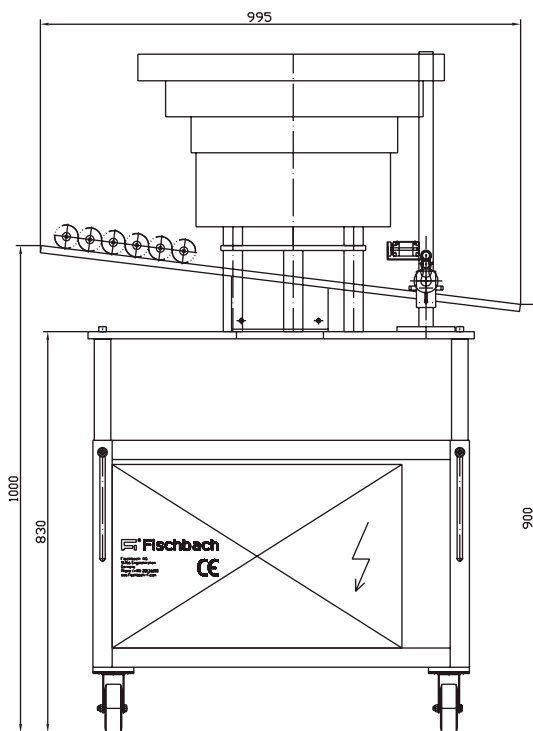

Das komplette Maschinenprogramm von Fischbach zum Abfüllen, Konfektionieren und Verpacken von Kartuschen.

Fischbach KG
51766 Engelskirchen, Germany
Telefon: +49 (0) 2263 6090
info@fischbach-fi.com

Fischbach Ibérica, S.A.
17410 Sils (Girona), Spain
Telefon: +34-972-16 84 87
spain@fischbach-fi.com

Fischbach Belgium N.V.
9140 Temse, Belgium
Telefon: +32-3-710 96 20
belgium@fischbach-fi.com

Fischbach USA Inc.
Elizabethtown, Kentucky, 42701 USA
Telefon: +1-270-7 69 93 33
usa@fischbach-fi.com

Fischbach Korea Co., Ltd.
Songpa-Gu, Seoul, Korea
Telefon: +82 2 425 3092
korea@fischbach-fi.com

Fischbach (Shanghai) Co., Ltd.
Shanghai, China 201708
Telefon: +86-21-6979-1423
china@fischbach-fi.com

Fischbach U.K. Ltd.
Cheshire WA7 1SN, Great Britain
Telefon: +44-1928-579320
uk@fischbach-fi.com

www.fischbach-fi.com