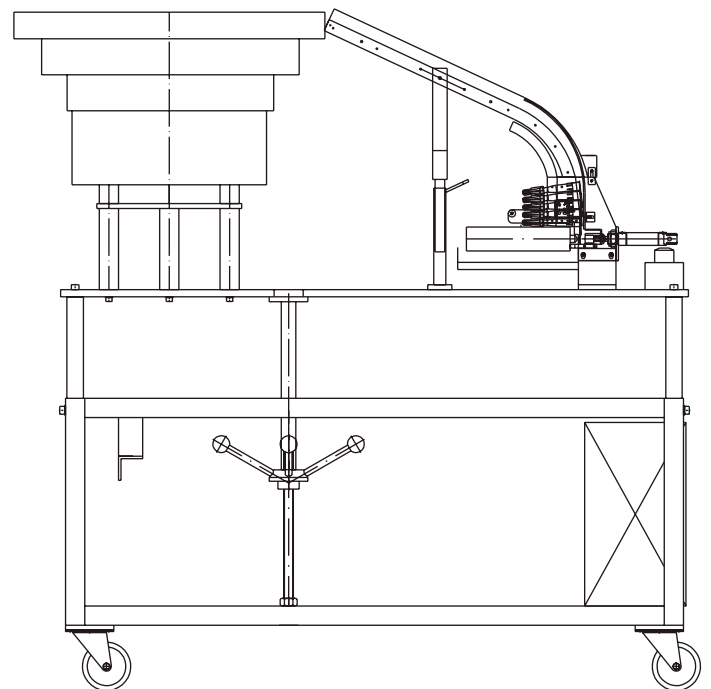

SPEZIALMASCHINEN

CLIPDÜSEN-MONTAGEAUTOMAT CDM-40

Das komplette Maschinenprogramm von Fischbach zum Abfüllen, Konfektionieren und Verpacken von Kartuschen.

Fischbach KG
51766 Engelskirchen, Germany
Telefon: +49 (0) 2263 6090
info@fischbach-fi.com

www.fischbach-fi.com

SPEZIALMASCHINEN

CLIPDÜSEN-MONTAGEAUTOMAT CDM-40

Fischbach CDM-40: Mobiles Gerät zur automatischen Montage von Clipdüsen

EIGENSCHAFTEN

- > Verarbeitet Kunststoff-, Aluminium- oder Pappkartuschen.
- > Kann als Einzelmaschine oder hinter jeder Abfüllmaschine eingesetzt werden.
- > Sensorüberwachte Montagestation gewährleistet perfekten Sitz der Clipdüse.
- > Geringer Platzbedarf und einfache Handhabung erlaubt den mobilen Einsatz an verschiedenen Abfüllmaschinen.
- > Moderne Bedienerchnittstelle ermöglichen den schnellen und einfachen Zugriff auf alle Funktionen.
- > Vorbildliche, CE-konforme Sicherheits-einrichtungen gewährleisten den Schutz von Mensch und Maschine.