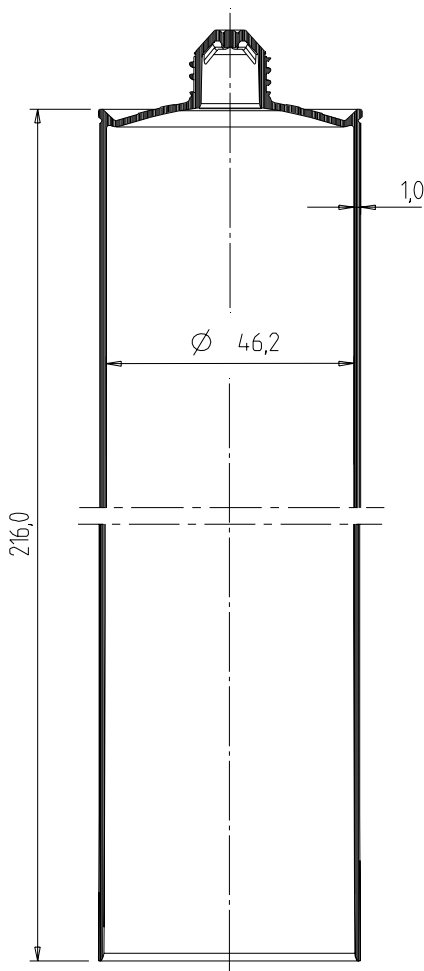

KARTUSCHEN

TYP E 310 L

VORTEILHAFTE FUNKTIONEN

- > Kartusche für plastische und dauerelastische Dichtungsmassen
- > die Kartusche ist mit einer reduzierten Wanddicke ausgerüstet und damit geeignet für lagerunempfindliche Produkte, wie Acrylmassen und entsprechend eingestellten Silikondichtungsmassen
- > bei Verwendung passender Fischbach Kolben ist ein hervorragendes Ausbringverhalten und eine optimale Restentleerbarkeit gewährleistet
- > die Kartusche ist für die automatische Befüllung, Konfektionierung mit den zugehörigen Düsen- und Kolbensystemen und der automatischen Endverpackung geeignet

TECHNISCHE DATEN

Material: HDPE
 Inhalt: 310 ml
 Gewicht: 37,5 g
 VPE: 140 Stk./Karton

Maße ohne Toleranzangabe nach DIN 16 901-150.
 Technische Änderungen vorbehalten. Unsere Produktempfehlungen stellen nur Erfahrungswerte dar und können eigene Tests des Kunden nicht ersetzen.