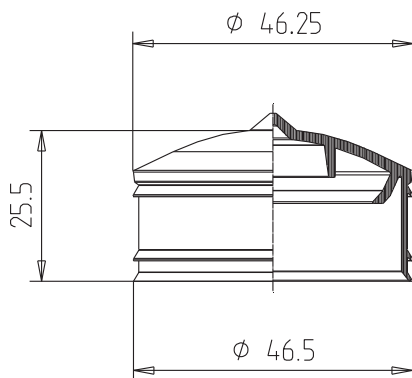

Plungers

Type K 11 HDPE

???

TECHNICAL SPECIFICATIONS

Material: HDPE
Weight: 6,8 g
Packaging unit: 1500 pieces/box

Technical changes reserved.

Fischbach KG
 51766 Engelskirchen, Germany
 Telefon: +49 (0) 2263 6090
 Telefax: +49 (0) 2263 60358
 info@fischbach-fi.com