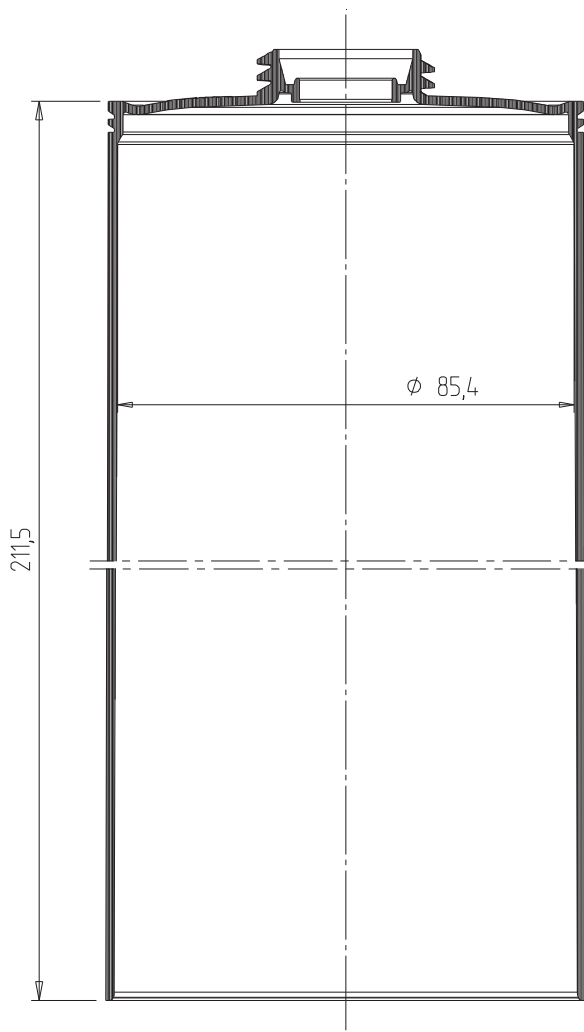

Cartridges

Type E 1000

???

TECHNICAL SPECIFICATIONS

Material:	HDPE
Contents:	1000 ml
Packaging unit:	40 pieces/box

Technical changes reserved.

Fischbach KG
51766 Engelskirchen, Germany
Telefon: +49 (0) 2263 6090
Telefax: +49 (0) 2263 60358
info@fischbach-fi.com