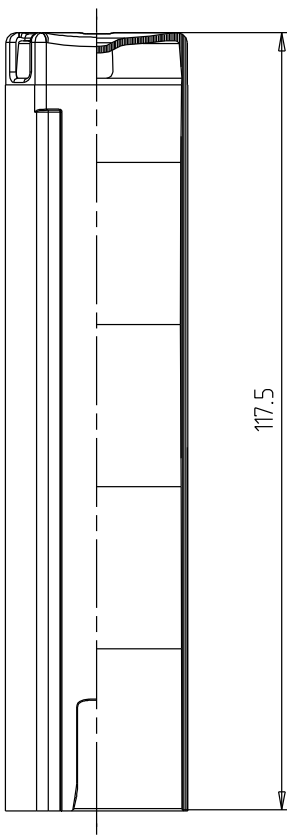

Zubehör

Schieber SG 80 PP

KOMBINIERBAR MIT

G 80 Fischbach Kartusche

VORTEILHAFT FUNKTION

- Hilfswerkzeug zum Auspressen per Hand der G 80 Fischbach Kartuschen
- adaptierbar an der Seite der G 80 Fischbach Kartuschen
- innerhalb des Schiebers können zahlreiche G 80 kompatible Fischbach Düsen deponiert werden

TECHNISCHE DATEN

Material:	PP
Gewicht:	9,5 g
VPE:	600 Stk./Karton

Masse ohne Toleranzangabe nach DIN 16 901-150. Technische Änderungen vorbehalten.
Unsere Produktempfehlungen stellen nur Erfahrungswerte dar und können eigene Tests des Kunden nicht ersetzen.