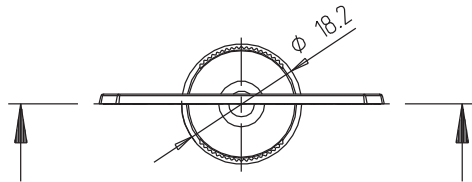

Zubehör

Kitt-Spritztüle

???

TECHNISCHE DATEN

Material:	HDPE
Gewicht:	6,5 g
VPE:	1800 Stk./Karton

Technische Änderungen vorbehalten.

Fischbach KG
51766 Engelskirchen, Germany
Telefon: +49 (0) 2263 6090
Telefax: +49 (0) 2263 60358
info@fischbach-fi.com