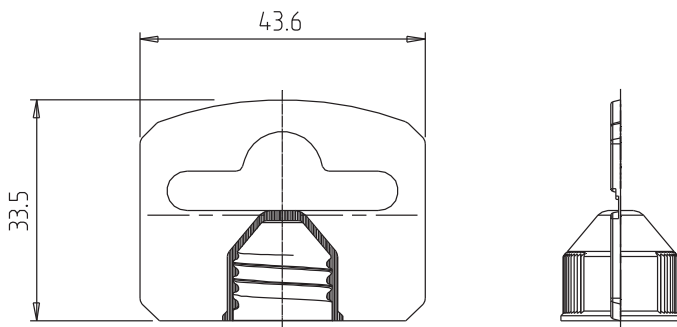

Zubehör

Kitt-Spritztüle

???

TECHNISCHE DATEN

Material:	HDPE
Gewicht:	6,5 g
VPE:	1800 Stk./Karton

Technische Änderungen vorbehalten.

Fischbach KG
51766 Engelskirchen, Germany
Telefon: +49 (0) 2263 6090
Telefax: +49 (0) 2263 60358
info@fischbach-fi.com