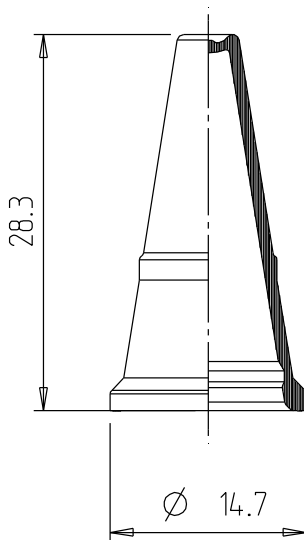

Zubehör

Kappe EDC

KOMBINIERBAR MIT

Fischbach Düsenkartuschen ED 310 und ED 310 L

VORTEILHAFT FUNKTION

- Verlängerung der Lagerstabilität auch nach dem Öffnen der Kartusche
- bereits im Lieferzustand an der Düsen Spitze der Kartusche integriert

TECHNISCHE DATEN

Material:	HDPE
Gewicht:	0,7 g
VPE:	25000 Stk./Karton

Masse ohne Toleranzangabe nach DIN 16 901-150. Technische Änderungen vorbehalten.
Unsere Produktempfehlungen stellen nur Erfahrungswerte dar und können eigene Tests des Kunden nicht ersetzen.