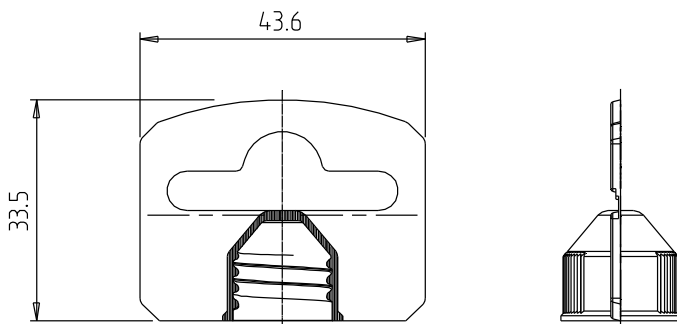

Zubehör

Hängeverschluss HV

KOMBINIERBAR MIT

150 ml, 280 ml, 290 ml, 300 ml und 310 ml
Fischbach Kartuschen

VORTEILHAFT FUNKTION

- Hängeverschluss zur Adaption an dem Düsenanschlussgewinde der Kartusche
- Aufhängemöglichkeit der Kartusche im Verkaufsregal am POS

TECHNISCHE DATEN

Material:	PP
Gewicht:	1,4 g
VPE:	5000 Stk./Karton

Masse ohne Toleranzangabe nach DIN 16 901-150. Technische Änderungen vorbehalten.
Unsere Produktempfehlungen stellen nur Erfahrungswerte dar und können eigene Tests des Kunden nicht ersetzen.