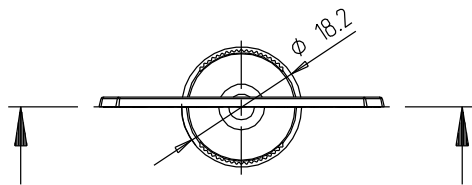

Zubehör

Hängeverschluss HV

KOMBINIERBAR MIT

150 ml, 280 ml, 290 ml, 300 ml und 310 ml
Fischbach Kartuschen

VORTEILHAFT FUNKTION

- Hängeverschluss zur Adaption an dem Düsenanschlussgewinde der Kartusche
- Aufhängemöglichkeit der Kartusche im Verkaufsregal am POS