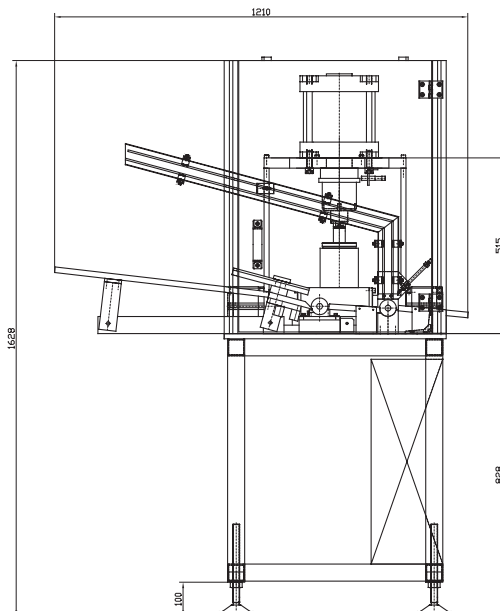

Halbautomatische Kartuschen-Abfüllanlage SAFE

F® **Fischbach**

Fischbach KG
Büchlerhausen 18
D-51766 Engelskirchen, Germany

www.fischbach-fi.com
Telefon: +49.2263.6090
Telefax: +49.2263.60358

Fischbach Korea Co., Ltd.
Telefon: +82.2.3452.3091
Telefax: +82.2.3452.3095

Fischbach U.K. Ltd.
Telefon: +44.1928.579320
Telefax: +44.1928.579403

Fischbach Belgium N.V.
Telefon: +32.3710.9621
Telefax: +32.3710.9631

Fischbach USA Inc.
Telefon: +1.270.769.9333
Telefax: +1.270.769.9623

Fischbach Ibérica, S.A.
Telefon: +34.972.168487
Telefax: +34.972.168324

Fischbach GmbH & Co.KG
Telefon: +49.3522.5285 0
Telefax: +49.3522.528511