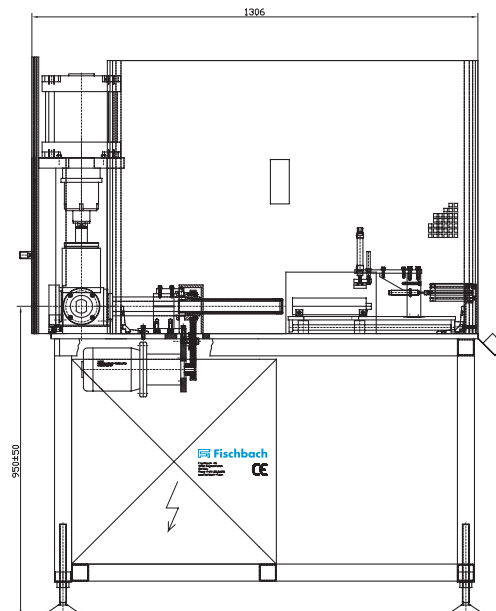

Halbautomatische Kartuschen-Abfüllanlage SAFE

F® **Fischbach**

Fischbach KG
Büchlerhausen 18
D-51766 Engelskirchen, Germany

www.fischbach-fi.com
Telefon: +49.2263.6090
Telefax: +49.2263.60358

Fischbach Korea Co., Ltd.
Telefon: +82.2.3452.3091
Telefax: +82.2.3452.3095

Fischbach U.K. Ltd.
Telefon: +44.1928.579320
Telefax: +44.1928.579403

Fischbach Belgium N.V.
Telefon: +32.3710.9621
Telefax: +32.3710.9631

Fischbach USA Inc.
Telefon: +1.270.769.9333
Telefax: +1.270.769.9623

Fischbach Ibérica, S.A.
Telefon: +34.972.168487
Telefax: +34.972.168324

Fischbach GmbH & Co.KG
Telefon: +49.3522.5285 0
Telefax: +49.3522.528511