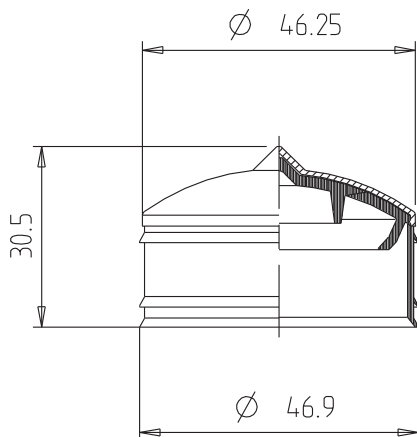

Kolben

Typ K 12 mit Kappe

KOMBINIERBAR MIT

310 ml Fischbach PA Kartuschen

VORTEILHAFT FUNKTIONEN

- anwendbar für viele lösungsmittelhaltige Klebstoffe
- gute maschinelle Verarbeitung besonders auf vollautomatischen Abfülllinien
- der konvex gewölbte Kolbenboden ermöglicht das Kolbensetzen ohne Luftpneinschlüsse
- der schräg nach innen stehende Kolbenspreizring bewirkt beim Auspressen eine Vergrößerung des Kolbendurchmessers und gewährleistet so auch bei zähen Massen das einwandfreie Entleeren der Kartusche
- zum Ausbringen lassen sich mechanische und pneumatische Auspressgeräte einsetzen
- die flexiblen Dichtlippen bewirken auch eine Abdichtung gegenüber druckluftbetriebenen Auspressgeräten

TECHNISCHE DATEN

Material:	LDPE/PA
Gewicht:	6,8 g
VPE:	1250 Stk./Karton

Technische Änderungen vorbehalten.
Unsere Produktempfehlungen stellen nur Erfahrungswerte dar und können eigene Tests des Kunden nicht ersetzen.