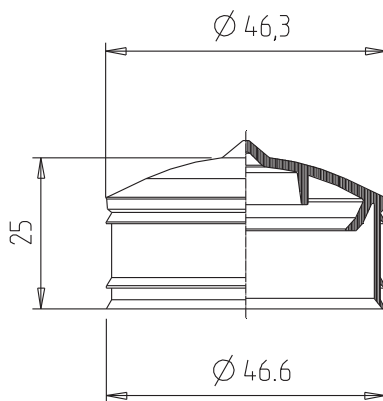

Kolben

Typ K 11

KOMBINIERBAR MIT

310 ml Fischbach Kartuschen

VORTEILHAFT FUNKTIONEN

- für die meisten Dichtungsmassen geeignet
- gute maschinelle Verarbeitung besonders auf vollautomatischen Abfülllinien
- der konvex gewölbte Kolbenboden ermöglicht das Kolbensetzen ohne Lufteinschlüsse
- der schräg nach innen stehende Kolbenspreizring bewirkt beim Auspressen eine Vergrößerung des Kolbendurchmessers und verbessert so auch bei zähen Massen das Entleeren der Kartusche
- zum Ausbringen lassen sich mechanische und pneumatische Auspressgeräte einsetzen
- die flexiblen Dichtlippen bewirken auch eine Abdichtung gegenüber druckluftbetriebenen Auspressgeräten

TECHNISCHE DATEN

Material:	LDPE
Gewicht:	6,6 g
VPE:	1 500 Stk./Karton

Technische Änderungen vorbehalten.
Unsere Produktempfehlungen stellen nur Erfahrungswerte dar und können eigene Tests des Kunden nicht ersetzen.