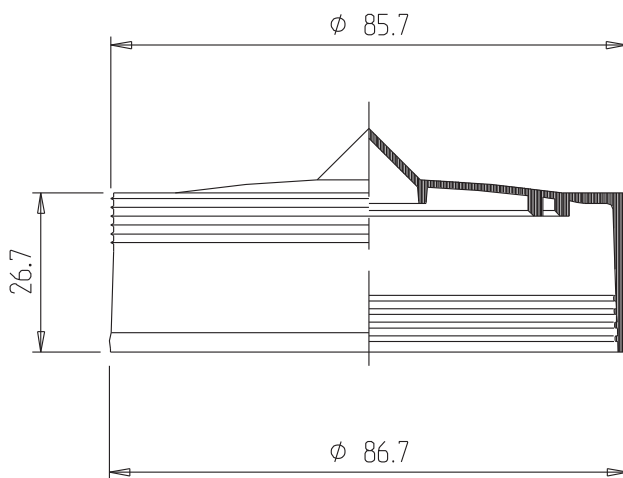

Kolben

Typ K 08

KOMBINIERBAR MIT

1000 ml Fischbach Kartuschen
G 100, M 100, E 1000 und M 1000

VORTEILHAFT FUNKTIONEN

- für viele Dichtungsmassen geeignet
- der konvex gewölbte Kolbenboden ermöglicht das Kolbensetzen ohne Luftpinschlüsse
- besonders formstabiler Kolben
- zum Ausbringen sind hauptsächlich mechanische Auspressgeräte geeignet

TECHNISCHE DATEN

Material: HDPE
Gewicht: 23 g
VPE: 300 Stk./Karton

Technische Änderungen vorbehalten.
Unsere Produktempfehlungen stellen nur Erfahrungswerte dar und können eigene Tests des Kunden nicht ersetzen.