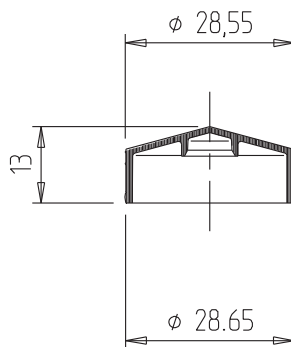

Typ K 07 PP

KOMBINIERBAR MIT

80 ml Fischbach Kartuschen

VORTEILHAFT FUNKTIONEN

- für viele Dichtungsmassen geeignet
- transparenter Kolben zur Erkennung der Farbe der Dichtungsmasse
- gute maschinelle Verarbeitung auch auf vollautomatischen Abfülllinien möglich
- der konvex gewölbte Kolbenboden ermöglicht das Kolbensetzen ohne Lufteinschlüsse
- die Ausbringung der Kartusche erfolgt per Daumen- oder Handdruck unter Zuhilfenahme des zugehörigen Schiebers SG 80
- ein Auspressgerät wird nicht benötigt

TECHNISCHE DATEN

Material:	PP
Gewicht:	1,5 g
VPE:	5000 Stk./Karton

Technische Änderungen vorbehalten.
Unsere Produktempfehlungen stellen nur Erfahrungswerte dar und können eigene Tests des Kunden nicht ersetzen.