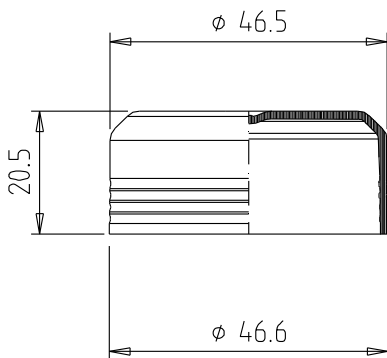

Typ K 06

KOMBINIERBAR MIT

310 ml Fischbach Kartuschen

VORTEILHAFT FUNKTIONEN

- für die meisten Dichtungsmassen geeignet
- gute maschinelle Verarbeitung besonders auf vollautomatischen Abfülllinien
- der flache Kolbenboden ermöglicht das Kolben setzen ohne Luftpfeinschlüsse
- einfacher, kostengünstiger Flachkolben
- zum Ausbringen lassen sich mechanische und pneumatische Auspressgeräte einsetzen
- Kolben mit guter chemischer Beständigkeit

TECHNISCHE DATEN

Material:	HDPE
Gewicht:	4,9 g
VPE:	2100 Stk./Karton

Masse ohne Toleranzangabe nach DIN 16 901-150. Technische Änderungen vorbehalten.
Unsere Produktempfehlungen stellen nur Erfahrungswerte dar und können eigene Tests des Kunden nicht ersetzen.

Fischbach KG
51766 Engelskirchen, Germany
Telefon: +49 (0) 2263 6090
Telefax: +49 (0) 2263 60358
info@fischbach-fi.com

Fischbach Korea Co., Ltd.
Songpa-Gu, Seoul, Korea
Telefon: +82 2 425 3092
Telefax: +82 2 425 3191
korea@fischbach-fi.com

Fischbach Ibérica, S.A.
17410 Sils (Girona), Spain
Telefon: +34-972-16 84 87
Telefax: +34-972-16 83 24
spain@fischbach-fi.com

Fischbach (Shanghai) Co., Ltd.
Shanghai, China 201708
Telefon: +86-21-6979-1423
Telefax: +86-21-6979-1426
china@fischbach-fi.com

Fischbach Belgium N.V.
9140 Temse, Belgium
Telefon: +32-3-710 96 20
Telefax: +32-3-710 96 31
belgium@fischbach-fi.com

Fischbach U.K. Ltd.
Cheshire WA7 1SN, Great Britain
Telefon: +44-1928-579320
Telefax: +44-1928-579403
uk@fischbach-fi.com

Fischbach USA Inc.
Elizabethtown, Kentucky, 42701 USA
Telefon: +1-270-7 69 93 33
Telefax: +1-270-7 69 96 23
usa@fischbach-fi.com