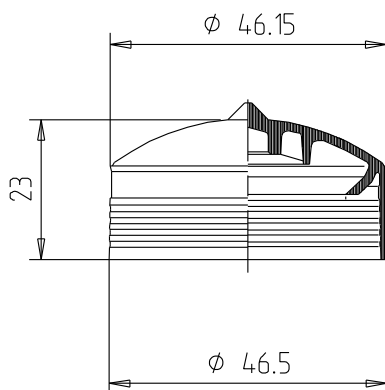

Kolben

Typ K 02 LO

KOMBINIERBAR MIT

310 ml Fischbach Kartuschen

VORTEILHAFT FUNKTIONEN

- für die meisten Dichtungsmassen geeignet
- gute maschinelle Verarbeitung besonders auf vollautomatischen Abfülllinien
- der konvex gewölbte Kolbenboden ermöglicht das Kolbensetzen ohne Luftpfeinschlüsse
- der schräg nach innen stehende Kolbenspreizring bewirkt beim Auspressen eine Vergrößerung des Kolbendurchmessers und verbessert so auch bei zähen Massen das Entleeren der Kartusche
- zum Ausbringen lassen sich mechanische und pneumatische Auspressgeräte einsetzen

TECHNISCHE DATEN

Material:	HDPE
Gewicht:	5,7 g
VPE:	2100 Stk./Karton

Masse ohne Toleranzangabe nach DIN 16 901-150. Technische Änderungen vorbehalten.
Unsere Produktempfehlungen stellen nur Erfahrungswerte dar und können eigene Tests des Kunden nicht ersetzen.