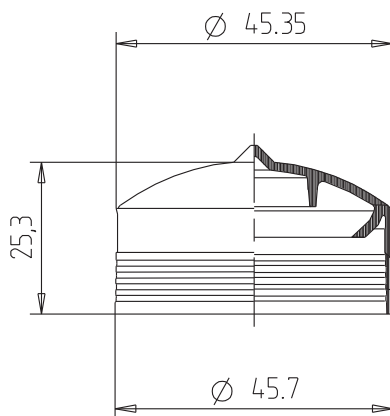

Typ K 01 S

KOMBINIERBAR MIT

300 ml Fischbach Kartuschen

VORTEILHAFTE FUNKTIONEN

- für die meisten Dichtungsmassen geeignet
- gute maschinelle Verarbeitung besonders auf vollautomatischen Abfülllinien
- der konvex gewölbte Kolbenboden ermöglicht das Kolbensenzen ohne Lufteinschlüsse
- der schräg nach innen stehende Kolbenspreizring bewirkt beim Auspressen eine Vergrößerung des Kolbendurchmessers und verbessert so auch bei zähen Massen das Entleeren der Kartusche
- zum Ausbringen lassen sich mechanische und pneumatische Auspressgeräte einsetzen

TECHNISCHE DATEN

Material:	HDPE
Gewicht:	5,7 g
VPE:	2000 Stk./Karton

Technische Änderungen vorbehalten.
Unsere Produktempfehlungen stellen nur Erfahrungswerte dar und können eigene Tests des Kunden nicht ersetzen.

Fischbach KG
51766 Engelskirchen, Germany
Telefon: +49 (0) 2263 6090
Telefax: +49 (0) 2263 60358
info@fischbach-fi.com

Fischbach Korea Co., Ltd.
Songpa-Gu, Seoul, Korea
Telefon: +82 2 425 3092
Telefax: +82 2 425 3191
korea@fischbach-fi.com

Fischbach Ibérica, S.A.
17410 Sils (Girona), Spain
Telefon: +34-972-16 84 87
Telefax: +34-972-16 83 24
spain@fischbach-fi.com

Fischbach (Shanghai) Co., Ltd.
Shanghai, China 201708
Telefon: +86-21-6979-1423
Telefax: +86-21-6979-1426
china@fischbach-fi.com

Fischbach Belgium N.V.
9140 Temse, Belgium
Telefon: +32-3-710 96 20
Telefax: +32-3-710 96 31
belgium@fischbach-fi.com

Fischbach U.K. Ltd.
Cheshire WA7 1SN, Great Britain
Telefon: +44-1928-579320
Telefax: +44-1928-579403
uk@fischbach-fi.com

Fischbach USA Inc.
Elizabethtown, Kentucky, 42701 USA
Telefon: +1-270-7 69 93 33
Telefax: +1-270-7 69 96 23
usa@fischbach-fi.com