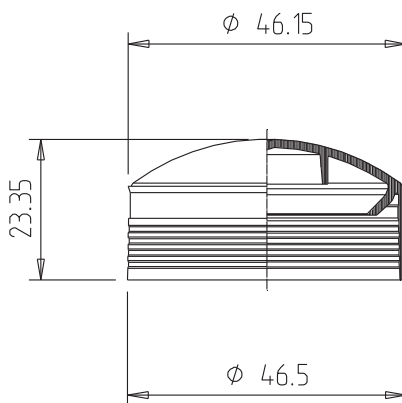

Kolben

Typ K 015

KOMBINIERBAR MIT

310 ml Fischbach Kartuschen

VORTEILHAFT FUNKTIONEN

- für die meisten Dichtungsmassen geeignet
- Ausführung ohne Kolbenspitze
- gute maschinelle Verarbeitung besonders auf vollautomatischen Abfülllinien
- der konvex gewölbte Kolbenboden ermöglicht das Kolbensetzen ohne Lufteinschlüsse
- der schräg nach innen stehende Kolbenspreizring bewirkt beim Auspressen eine Vergrößerung des Kolbendurchmessers und verbessert so auch bei zähen Massen das Entleeren der Kartusche
- zum Ausbringen lassen sich mechanische und pneumatische Auspressgeräte einsetzen

TECHNISCHE DATEN

Material:	HDPE
Gewicht:	5,7 g
VPE:	2100 Stk./Karton

Technische Änderungen vorbehalten.
Unsere Produktempfehlungen stellen nur Erfahrungswerte dar und können eigene Tests des Kunden nicht ersetzen.