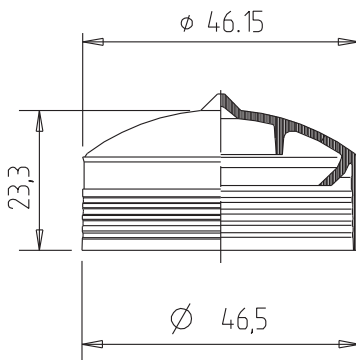

Kolben

Typ K 01

KOMBINIERBAR MIT

310 ml Fischbach Kartuschen

VORTEILHAFT FUNKTIONEN

- für die meisten Dichtungsmassen geeignet
- gute maschinelle Verarbeitung besonders auf vollautomatischen Abfülllinien
- der konvex gewölbte Kolbenboden ermöglicht das Kolbensenzen ohne Luftpneinschlüsse
- der schräg nach innen stehende Kolbenspreizring bewirkt beim Auspressen eine Vergrößerung des Kolbendurchmessers und verbessert so auch bei zähen Massen das Entleeren der Kartusche
- zum Ausbringen lassen sich mechanische und pneumatische Auspressgeräte einsetzen

TECHNISCHE DATEN

Material:	HDPE
Gewicht:	5,7 g
VPE:	1.500 Stk./Karton

Technische Änderungen vorbehalten.
Unsere Produktempfehlungen stellen nur Erfahrungswerte dar und können eigene Tests des Kunden nicht ersetzen.