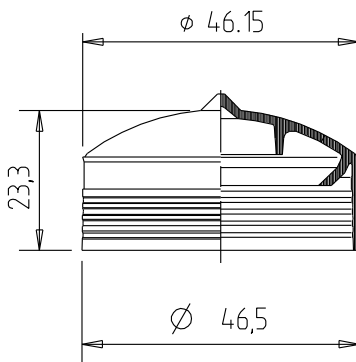

Kolben

Typ K 01

KOMBINIERBAR MIT

310 ml Fischbach Kartuschen

VORTEILHAFT FUNKTIONEN

- für die meisten Dichtungsmassen geeignet
- gute maschinelle Verarbeitung besonders auf vollautomatischen Abfülllinien
- der konvex gewölbte Kolbenboden ermöglicht das Kolbensetzen ohne Luftpfeinschlüsse
- der schräg nach innen stehende Kolbenspreizring bewirkt beim Auspressen eine Vergrößerung des Kolbendurchmessers und verbessert so auch bei zähen Massen das Entleeren der Kartusche
- zum Ausbringen lassen sich mechanische und pneumatische Auspressgeräte einsetzen

TECHNISCHE DATEN

Material: HDPE
Gewicht: 5,7 g
VPE: 1500 Stk./Karton

Masse ohne Toleranzangabe nach DIN 16 901-150. Technische Änderungen vorbehalten.
 Unsere Produktempfehlungen stellen nur Erfahrungswerte dar und können eigene Tests des Kunden nicht ersetzen.