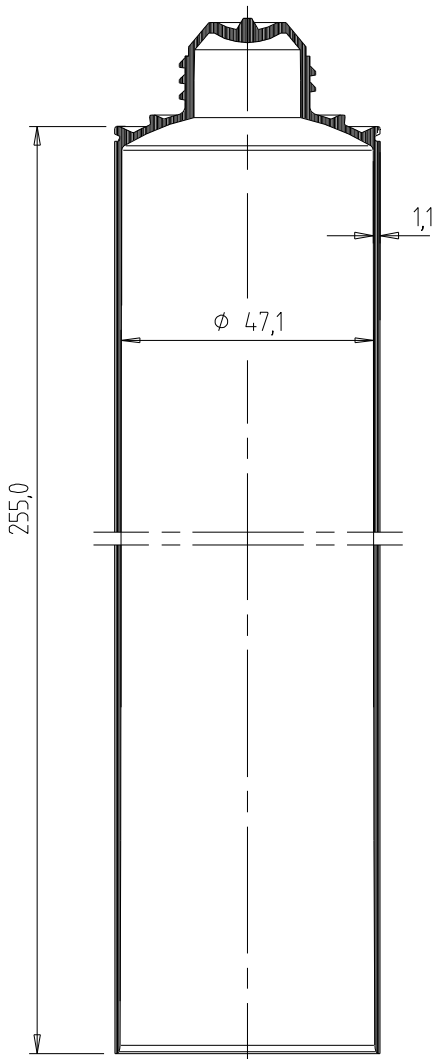

Kartuschen

Typ E 400

VOORTEILHAFT FUNKTIONEN

- Kartusche für plastische und dauerelastische Dichtungsmassen
- Kartusche mit verstärktem Trapezgewinde ähnlich Tr 25 x 3
- bei Verwendung passender Fischbach Kolben ist ein hervorragendes Ausbringverhalten und eine optimale Restentleerbarkeit gewährleistet
- die Kartusche ist für die automatische Befüllung, Konfektionierung mit den zugehörigen Düsen- und Kolbensystemen und der automatischen Endverpackung geeignet
- das verwendete Rohmaterial ist zur Barriere gegenüber Wasserdampf für viele Silikone, Dicht- und Klebstoffe geeignet

TECHNISCHE DATEN

Material:	HDPE
Inhalt:	400 ml
Gewicht:	52,0 g
VPE:	140 Stk./Karton

Masse ohne Toleranzangabe nach DIN 16 901-150. Technische Änderungen vorbehalten.
Unsere Produktempfehlungen stellen nur Erfahrungswerte dar und können eigene Tests des Kunden nicht ersetzen.