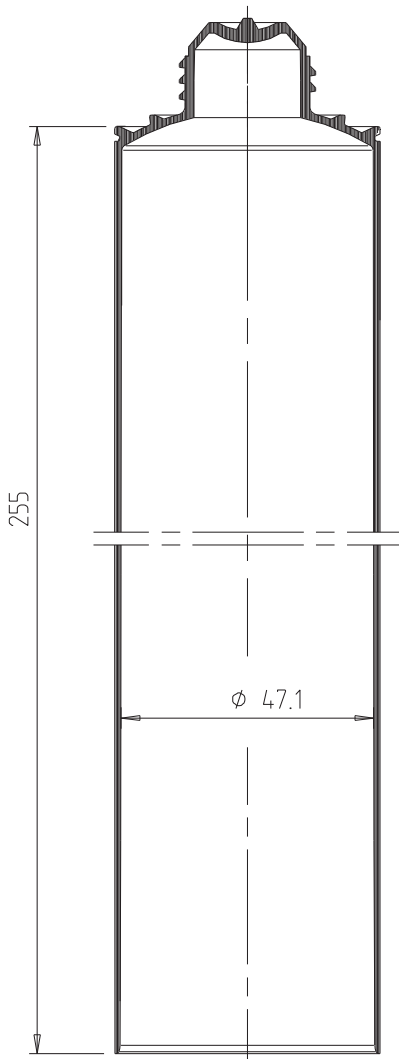

Kartuschen

Typ E 400

Kartusche für plastische und dauerelastische Dichtungsmassen.

Bei Verwendung entsprechender Fischbach Kolben ist ein hervorragendes Ausbringverhalten und eine optimale Restentleerbarkeit gewährleistet.

Die Kartusche ist für die automatische Befüllung, Konfektionierung und Verpackung geeignet.

TECHNISCHE DATEN

Material:	HDPE
Inhalt:	400 ml
Wandstärke:	min. 1,1 mm
Gewicht:	52 g
VPE:	140 Stk./Karton

Technische Änderungen vorbehalten.