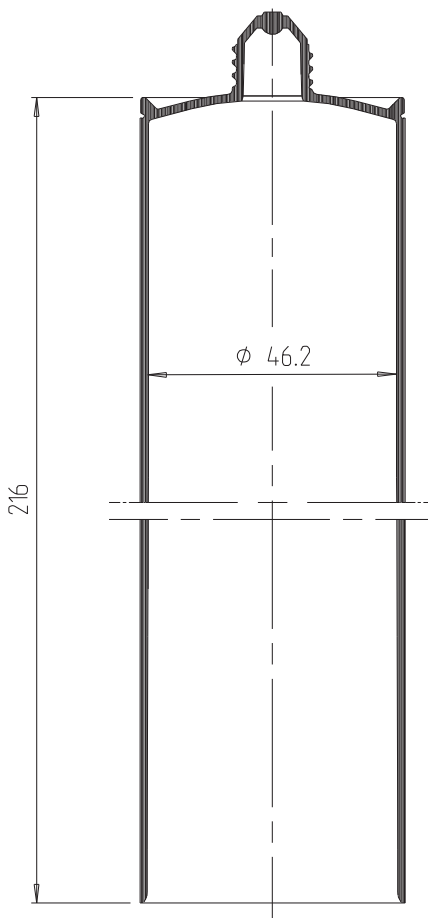

Kartuschen

Typ E 310 PA

Die Kartusche bietet die Vorteile einer Kunststoffkartusche und ist für lösungsmittelhaltige Dichtungsmassen und Kleber geeignet.

Bei Verwendung entsprechender Fischbach Kolben ist ein hervorragendes Ausbringverhalten und eine optimale Restentleerbarkeit gewährleistet.

Die Kartusche ist für die automatische Befüllung, Konfektionierung und Verpackung geeignet.

TECHNISCHE DATEN

Material:	PA
Inhalt:	310 ml
Wandstärke:	min. 1,0 mm
Gewicht:	51 g
VPE:	140 Stk./Karton

Technische Änderungen vorbehalten.