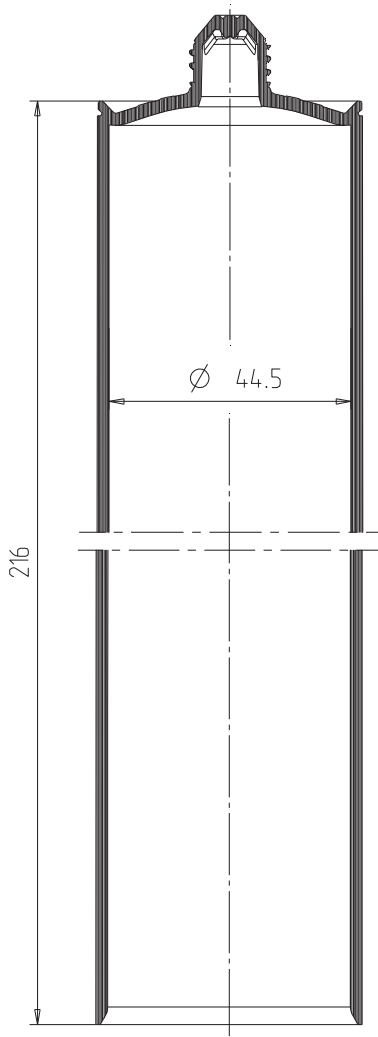

Kartuschen

Typ E 290

Dickwandige Spezialkartusche mit hoher Wasserdampfbarriere für empfindliche Produkte.

Kartusche für plastische und dauerelastische Dichtungsmassen.

Bei Verwendung entsprechender Fischbach Kolben ist ein hervorragendes Ausbringverhalten und eine optimale Restentleerbarkeit gewährleistet.

Die Kartusche ist für die automatische Befüllung, Konfektionierung und Verpackung geeignet.

TECHNISCHE DATEN

Material:	HDPE
Inhalt:	290 ml
Wandstärke:	min. 2,1 mm
Gewicht:	69 g
VPE:	140 Stk./Karton oder 64 Stk./Bündel