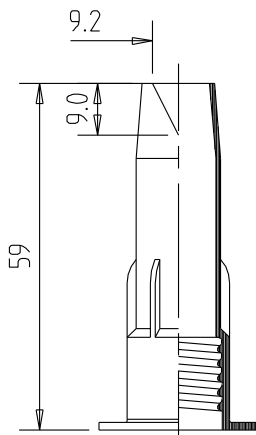

Düsen

Typ V-Naht-Düse

KOMBINIERBAR MIT

150 ml, 280 ml, 290 ml, 300 ml und 310 ml Fischbach Kartuschen und der E 900 S Sonderkartusche

VORTEILHAFT FUNKTIONEN

- für viele Anwendungsaufgaben geeignet
- Ausbildung eines V-förmigen Applikationsstranges
- Düse mit extra breitem Rand

TECHNISCHE DATEN

Material:	HDPE
Gewicht:	2,8 g
VPE:	3000 Stk./Karton

Masse ohne Toleranzangabe nach DIN 16 901-150. Technische Änderungen vorbehalten.
Unsere Produktempfehlungen stellen nur Erfahrungswerte dar und können eigene Tests des Kunden nicht ersetzen.