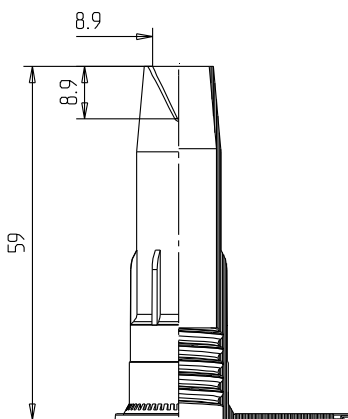

Düsen

Typ V-Naht-Düse mit Clip

KOMBINIERBAR MIT

280 ml, 290 ml, 300 ml und 310 ml Fischbach Kartuschen

VORTEILHAFT FUNKTIONEN

- für viele Anwendungsgebiete geeignet
- Ausbildung eines V-förmigen Applikationsstranges
- gute maschinelle Verarbeitung, besonders auf vollautomatischen Abfülllinien möglich
- mit Düsenclip zur automatischen Adaption an der Kartusche unterhalb des Kartuschengewindes

TECHNISCHE DATEN

Material:	HDPE
Gewicht:	3,0 g
VPE:	2500 Stk./Karton

Masse ohne Toleranzangabe nach DIN 16 901-150. Technische Änderungen vorbehalten.
Unsere Produktempfehlungen stellen nur Erfahrungswerte dar und können eigene Tests des Kunden nicht ersetzen.