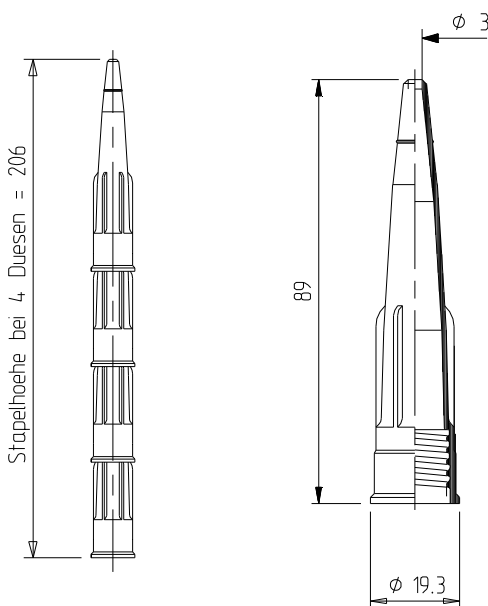

Düsen

Typ DA

KOMBINIERBAR MIT

150 ml, 280 ml, 290 ml, 300 ml und 310 ml
Fischbach Kartuschen und der E 900 S
Sonderkartusche

VORTEILHAFT FUNKTIONEN

- für die meisten Anwendungsaufgaben geeignet
- gute maschinelle Verarbeitung, besonders auf vollautomatischen Abfülllinien möglich
- stapelbar als Kartonbeilage durch Düsenautomaten

TECHNISCHE DATEN

Material:	HDPE
Gewicht:	3,2 g
VPE:	3500 Stk./Karton

Masse ohne Toleranzangabe nach DIN 16 901-150. Technische Änderungen vorbehalten.
Unsere Produktempfehlungen stellen nur Erfahrungswerte dar und können eigene Tests des Kunden nicht ersetzen.