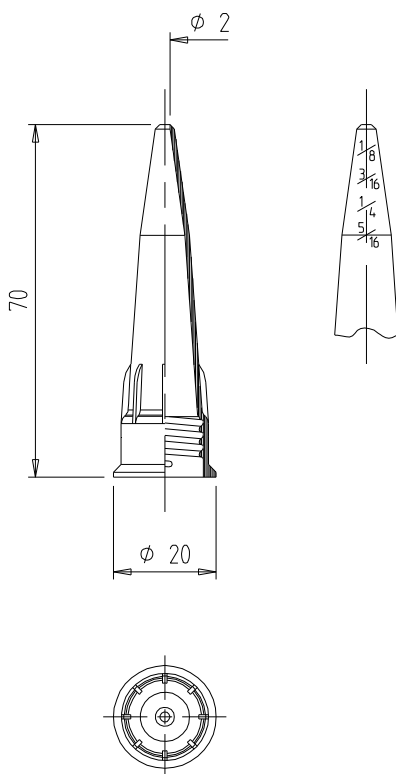

Düsen

Typ D 14

KOMBINIERBAR MIT

280 ml, 290 ml, 300 ml und 310 ml Fischbach Kartuschen und der E 900 S Sonderkartusche

VORTEILHAFT FUNKTIONEN

- für viele Anwendungsaufgaben geeignet
- aufgeschraubt auf dem Kartuschengewinde lieferbar
- integrierte Skalierung zur gezielten Bestimmung des Öffnungsquerschnittes

TECHNISCHE DATEN

Material:	HDPE
Gewicht:	2,2 g
VPE:	5880 Stk./Karton

Masse ohne Toleranzangabe nach DIN 16 901-150. Technische Änderungen vorbehalten.
Unsere Produktempfehlungen stellen nur Erfahrungswerte dar und können eigene Tests des Kunden nicht ersetzen.