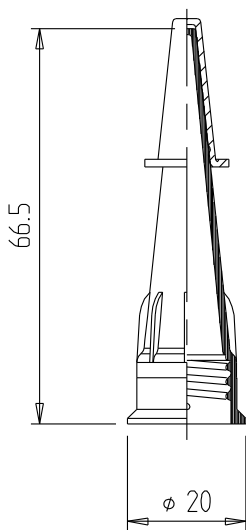

Düsen

Typ D 12 mit VD 12

KOMBINIERBAR MIT

150 ml, 280 ml, 290 ml, 300 ml und 310 ml Fischbach Kartuschen und der E 900 S Sonderkartusche

VORTEILHAFT FUNKTIONEN

- für viele Anwendungsaufgaben geeignet
- aufgeschraubt auf dem Kartuschengewinde lieferbar
- Düse mit Clip-Verschlußkappe zur Verlängerung der Lagerzeit nach dem Gebrauch

TECHNISCHE DATEN

Material:	HDPE
Gewicht:	2,3 g
VPE:	5000 Stk./Karton

Masse ohne Toleranzangabe nach DIN 16 901-150. Technische Änderungen vorbehalten.
Unsere Produktempfehlungen stellen nur Erfahrungswerte dar und können eigene Tests des Kunden nicht ersetzen.