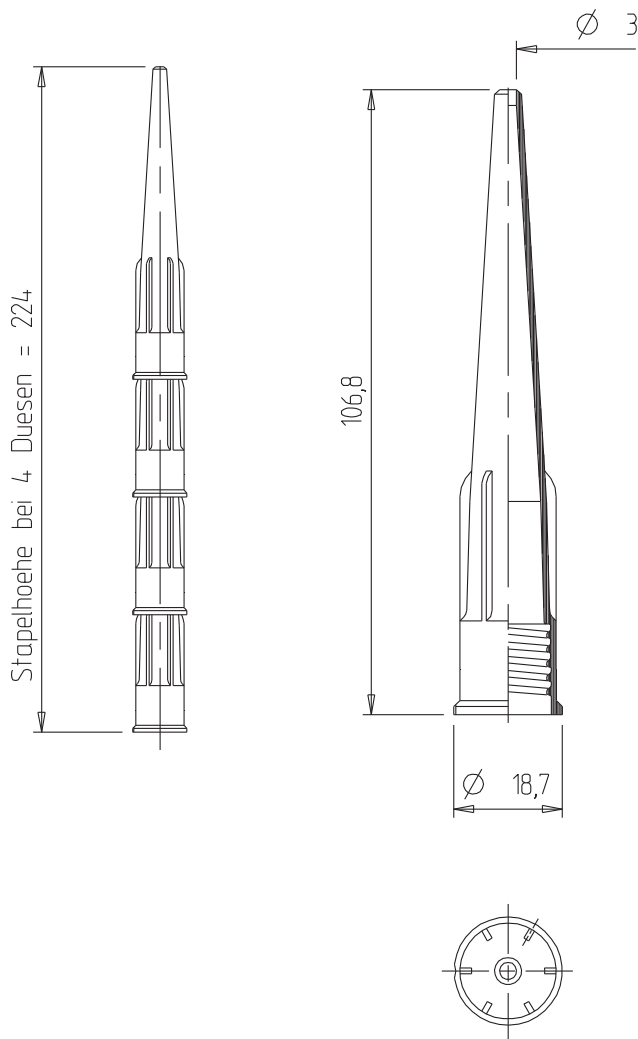

Düsen

Typ D 01 A

Automatenfähige Düse für alle Fischbach Standardkartuschen.

TECHNISCHE DATEN

Material: HDPE
Gewicht: 3,5 g

Technische Änderungen vorbehalten.

Fischbach KG
 51766 Engelskirchen, Germany
 Telefon: +49 (0) 2263 6090
 Telefax: +49 (0) 2263 60358
 info@fischbach-fi.com