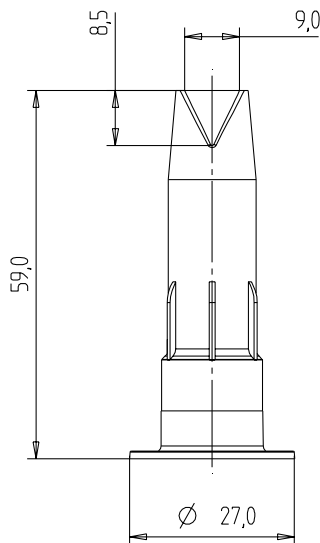

DÜSEN

TYP V-NAHT-DÜSE

KOMBINIERBAR MIT

150 ml, 280 ml, 290 ml, 300 ml und 310 ml Fischbach Kartuschen und der E 900 S Sonderkartusche

VORTEILHAFTE FUNKTIONEN

- > für viele Anwendungsaufgaben geeignet
- > Ausbildung eines V-förmigen Applikationsstranges
- > Düse mit extra breitem Rand

TECHNISCHE DATEN

Material: HDPE
 Gewicht: 2,5 g
 VPE: 2500 Stk./Karton

Maße ohne Toleranzangabe
 nach DIN 16 901-150. Technische Änderungen
 vorbehalten. Unsere Produktempfehlungen
 stellen nur Erfahrungswerte dar und können
 eigene Tests des Kunden nicht ersetzen.