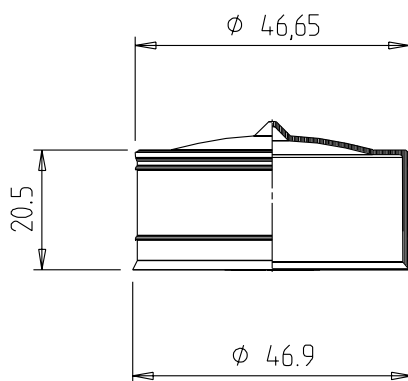

TECHNISCHE DATEN

Material: PA
Gewicht: 4,2 g
VPE: 1450 Stk./Karton

Maße ohne Toleranzangabe nach DIN 16 901-140. Technische Änderungen vorbehalten. Unsere Produktempfehlungen stellen nur Erfahrungswerte dar und können eigene Tests des Kunden nicht ersetzen.